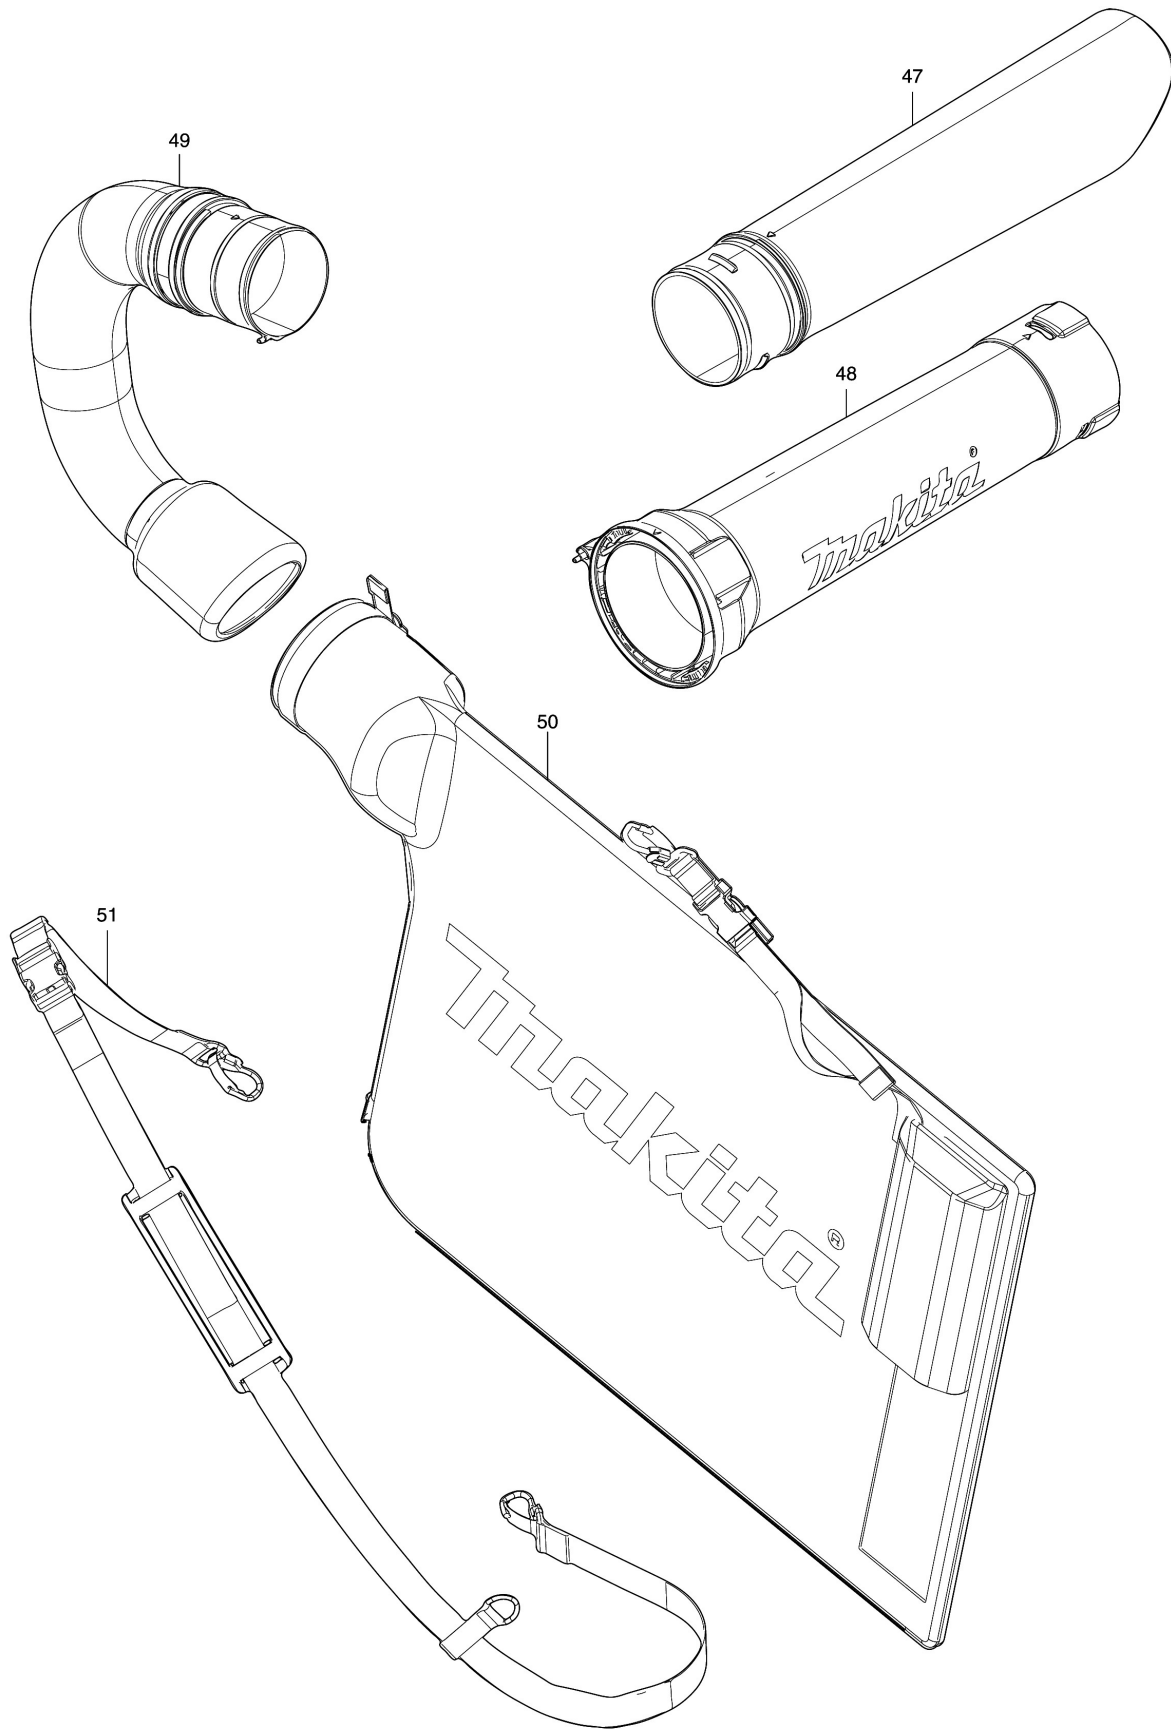

Model No.DUB363 CORDLESS BLOWER

Model No.DUB363 CORDLESS BLOWER

Model No.DUB363 CORDLESS BLOWER

Položka	Objednávacie číslo	Popis	Zmena	ks	New/Old	Možnosť 1	Možnosť 2	Poznámka
001	459798-0	END NOZZLE 72		1				
002	127501-4	PIPE 90-72 ASSEMBLY		1				
C10	265A67-3	H.S.H.SHOULDER BOLT M5X38		1				
003	266326-2	TAPPING SCREW 4X18		1				
004	459790-6	SWITCH COVER		1				
005	459793-0	PUSHER A		1				
006	233118-4	COMPRESSION SPRING 4		1				
007	632L94-5	SWITCH UNIT		1				
008	127424-6	FAN COVER ASSEMBLY		1				
C10	265A66-5	H.S.H.SHOULDER BOLT M5X32		1				
009	232600-0	TORSION SPRING 8		1				
010	856S45-8	DUB363 NAME PLATE		1				
011	266326-2	TAPPING SCREW 4X18		6				
012	459784-1	VOLUTE CASE R		1				
013	252154-1	HEX. NUT M8-13		1				
014	347570-1	SHREDDER		1				
015	240204-4	FAN 180		1				
016	140S59-0	VOLUTE CASE L COMPLETE		1				
C10	8011Y4-4	CAUTION LABEL		1				
017	347718-5	EARTH PLATE		1				
018	140S58-2	CONTROLLER COMPLETE		1				
C10	8007N9-0	SWITCH LABEL		1				
019	459794-8	PUSHER B		1				
020	233118-4	COMPRESSION SPRING 4		1				
021	632L94-5	SWITCH UNIT		1				
022	644809-6	TERMINAL		2				
023	688163-8	LINE FILTER		1				
024	856S53-9	DUB363 SERIAL NO. LABEL		1				
025	459791-4	SWITCH LEVER		1				
026	651438-8	SWITCH C3JW-6B-PAN		1				
027	266127-8	+ TAPPING SCREW PT 3X20		1				
028	459698-4	LINK		1				
029	213154-6	O RING 14		1				
030	652008-6	PAN HEAD SCREW M3.5X7		1				
031	459792-2	CONTROL LEVER		1				
032	459788-3	GRIP L		1				
033	266326-2	TAPPING SCREW 4X18		6				
034	632P80-0	LEAD UNIT		1				
035	962105-3	RETAINING RING R-26		1				
036	210059-1	BALL BEARING 6000DDW		1				
037	629473-4	STATOR COMPLETE		1				
038	619609-3	ROTOR		1				
039	210017-7	BALL BEARING 607DDW		1				
040	459789-1	MOTOR HOUSING		1				
041	140N74-4	MOTOR COVER COMPLETE		1				