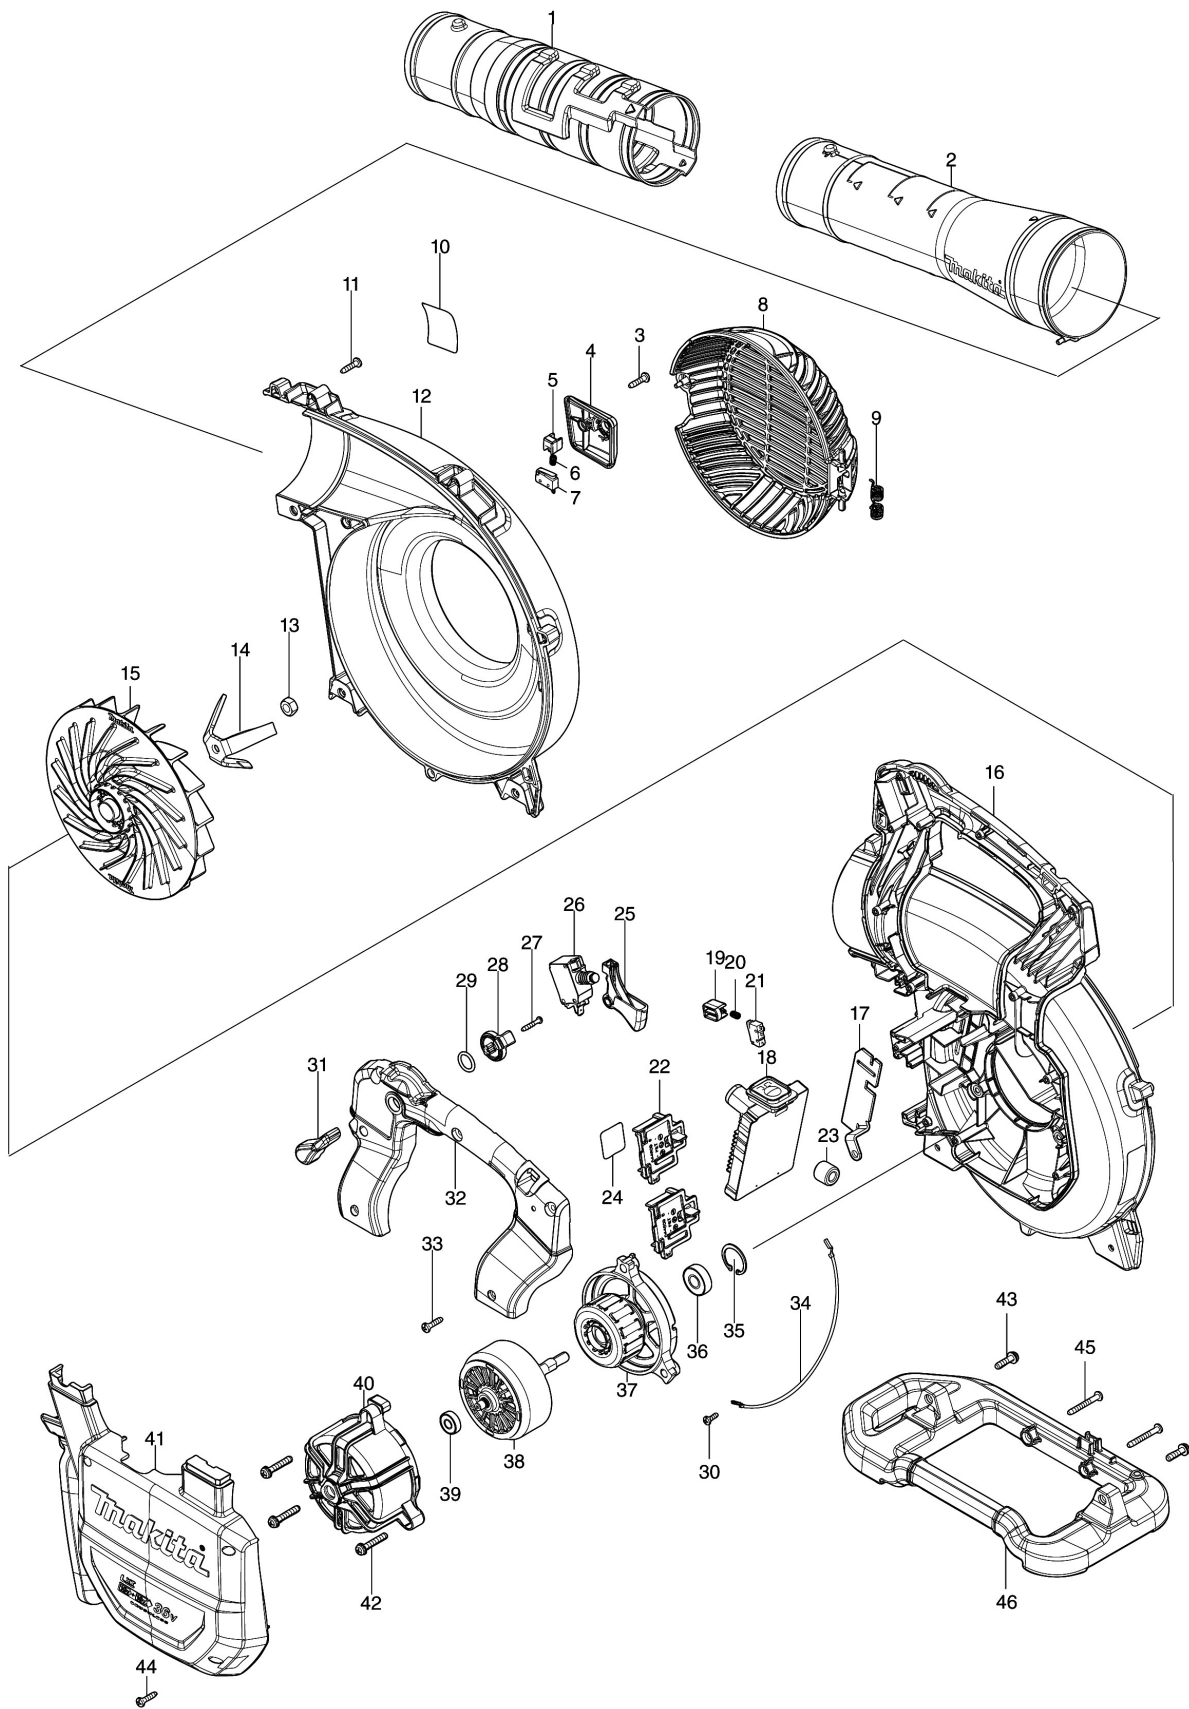

Model No.DUB363 CORDLESS BLOWER

Model No.DUB363 CORDLESS BLOWER

Model No.DUB363 CORDLESS BLOWER

Položka	Objednávacie číslo	Popis	Zmena	ks	New/Old	Možnosť 1	Možnosť 2	Poznámka
001	459798-0	END NOZZLE 72		1				
002	127501-4	PIPE 90-72 ASSEMBLY		1				
C10	265A67-3	H.S.H.SHOULDER BOLT M5X38		1				
003	266326-2	TAPPING SCREW 4X18		1				
004	459790-6	SWITCH COVER		1				
005	459793-0	PUSHER A		1				
006	233118-4	COMPRESSION SPRING 4		1				
007	632L94-5	SWITCH UNIT		1				
008	127424-6	FAN COVER ASSEMBLY		1				
C10	265A66-5	H.S.H.SHOULDER BOLT M5X32		1				
009	232600-0	TORSION SPRING 8		1				
010	856S45-8	DUB363 NAME PLATE		1				
011	266326-2	TAPPING SCREW 4X18		6				
012	459784-1	VOLUTE CASE R		1				
013	252154-1	HEX. NUT M8-13		1				
014	347570-1	SHREDDER		1				
015	240204-4	FAN 180		1				
016	140S59-0	VOLUTE CASE L COMPLETE		1				
C10	8011Y4-4	CAUTION LABEL		1				
017	347718-5	EARTH PLATE		1				
018	140S58-2	CONTROLLER COMPLETE		1				
C10	8007N9-0	SWITCH LABEL		1				
019	459794-8	PUSHER B		1				
020	233118-4	COMPRESSION SPRING 4		1				
021	632L94-5	SWITCH UNIT		1				
022	644809-6	TERMINAL		2				
023	688163-8	LINE FILTER		1				
024	856S53-9	DUB363 SERIAL NO. LABEL		1				
025	459791-4	SWITCH LEVER		1				
026	651438-8	SWITCH C3JW-6B-PAN		1				
027	266127-8	+ TAPPING SCREW PT 3X20		1				
028	459698-4	LINK		1				
029	213154-6	O RING 14		1				
030	652008-6	PAN HEAD SCREW M3.5X7		1				
031	459792-2	CONTROL LEVER		1				
032	459788-3	GRIP L		1				
033	266326-2	TAPPING SCREW 4X18		6				
034	632P80-0	LEAD UNIT		1				
035	962105-3	RETAINING RING R-26		1				
036	210059-1	BALL BEARING 6000DDW		1				
037	629473-4	STATOR COMPLETE		1				
038	619609-3	ROTOR		1				
039	210017-7	BALL BEARING 607DDW		1				
040	459789-1	MOTOR HOUSING		1				
041	140N74-4	MOTOR COVER COMPLETE		1				